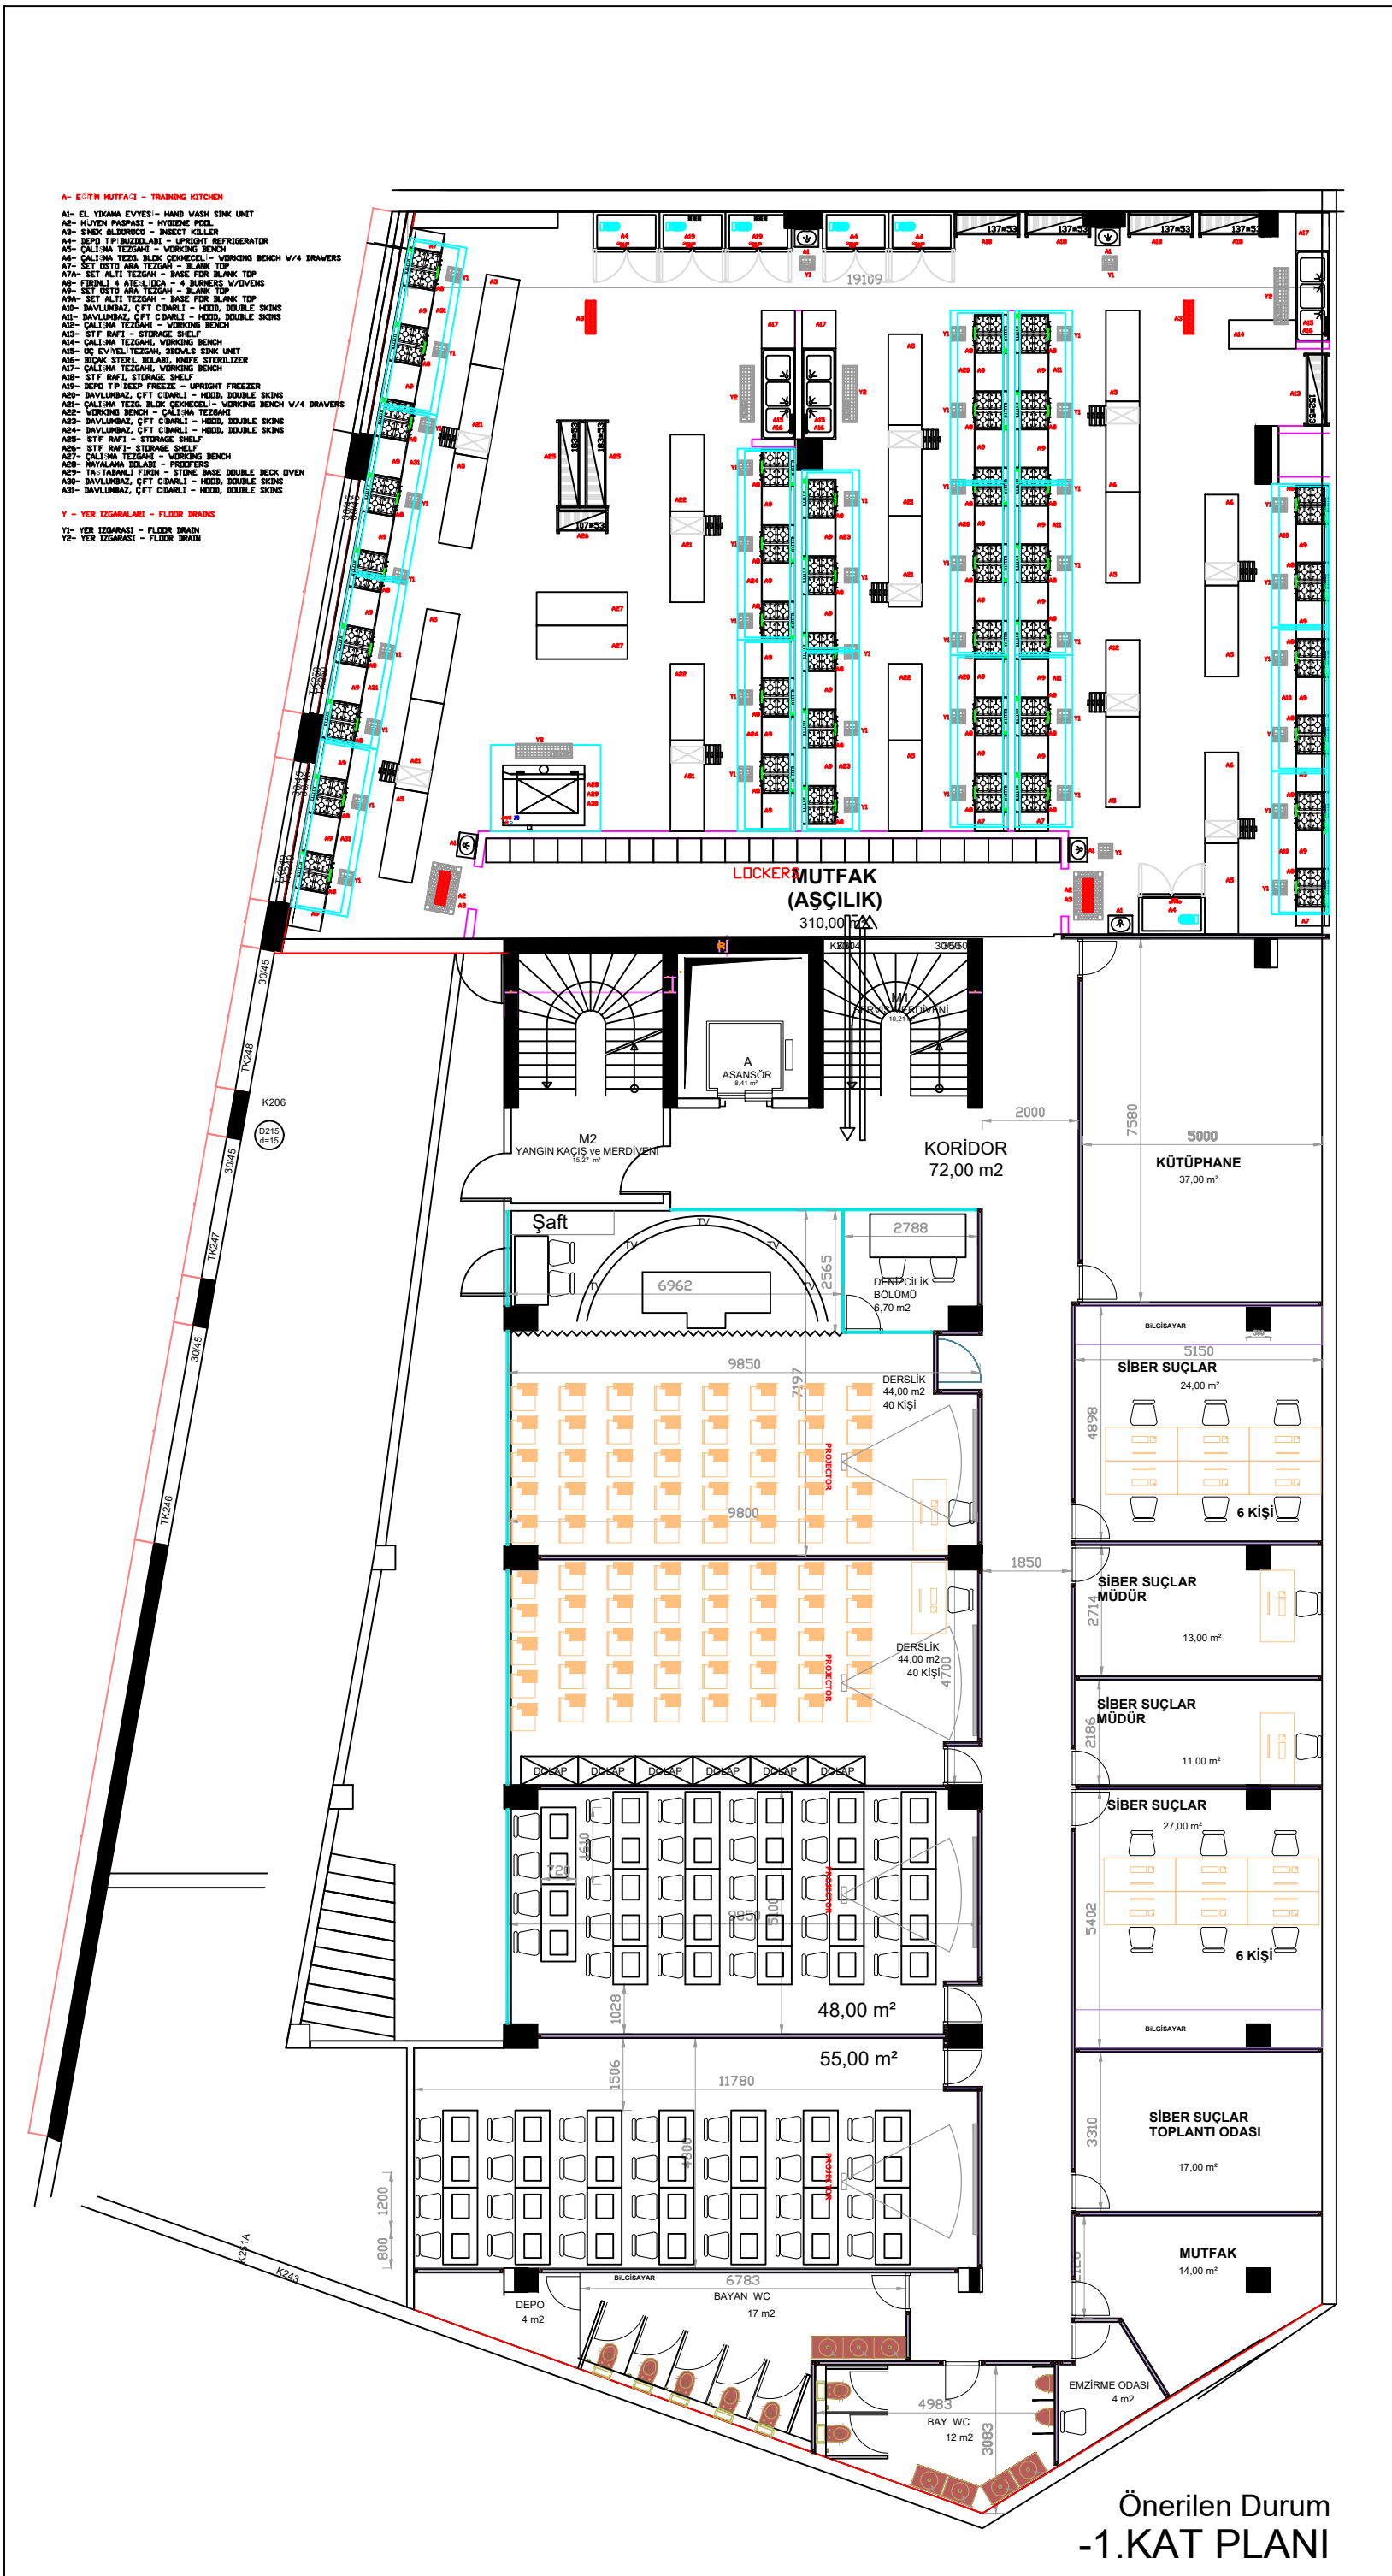

A- EĞİTİM MÜTFAĞI - TRAINING KITCHEN

**Önerilen Durum
-1.KAT PLANI**